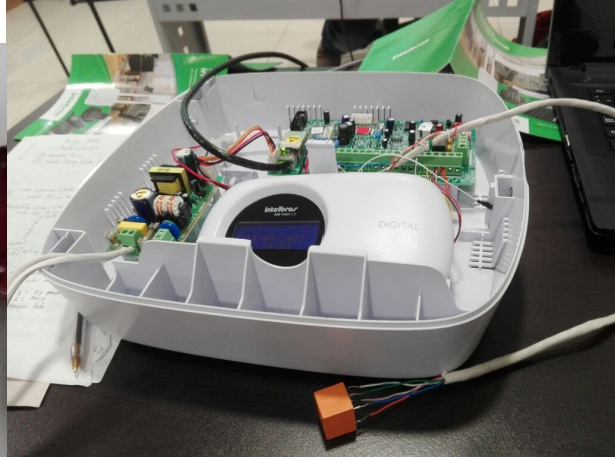

Seguridad electrónica CCTV , control de accesos y alarmas

Implementamos soluciones de CCTV, controles de acceso y alarmas para hogares y empresas, utilizando marcas de la mejor calidad.

Servicios principales

Instalación de cámaras IP y analógicas.

Instalación, configuración y mantenimiento a DVR's y NVR's.

Control de acceso biométrico.

Controles de asistencia

Instalación, configuración de alarmas y sensores

Pólizas de mantenimiento